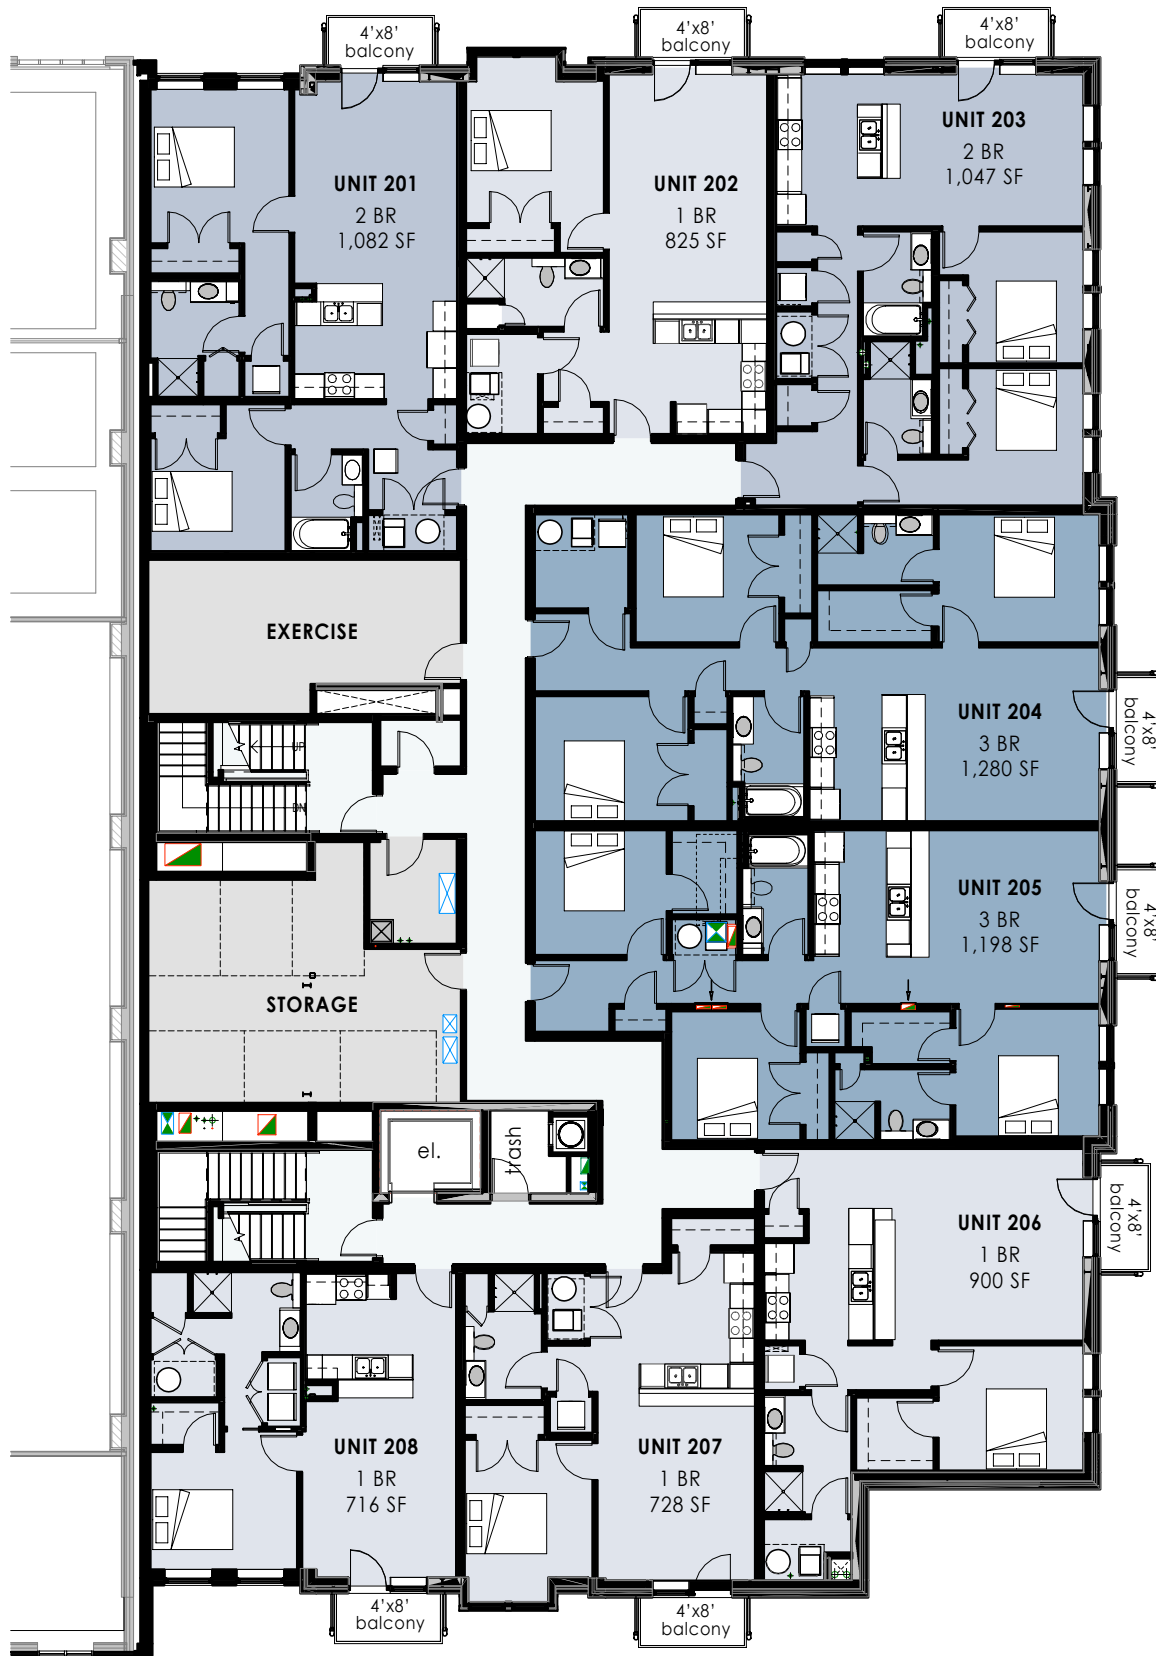

← 8TH STREET →

 NORTH scale: 1/16" - 1'-0"